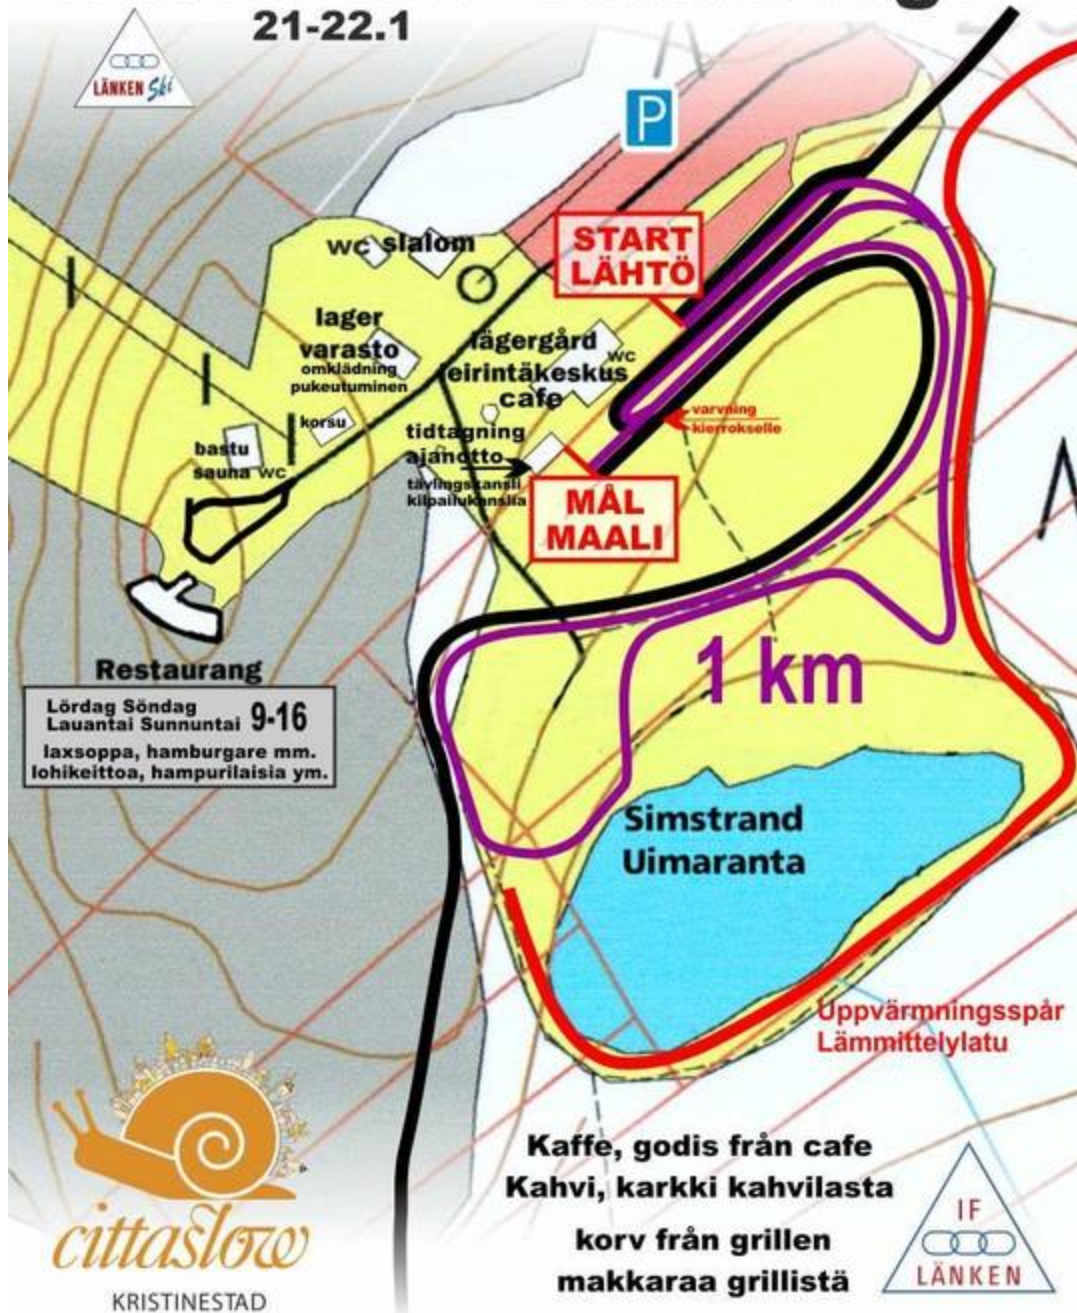

DM 2012 Bötombbergen

21-22.1

www.lankenski.sportisaitti.com

DM 2012 Bötomborgen

21-22.1

Restaurang
Lördag Söndag
Lauantai Sunnuntai 9-16
laxsoppa, hamburgare mm.
lohikeitto, hampurilaisia ym.

KRISTINESTAD
KRISTIINANKAUPUNKI