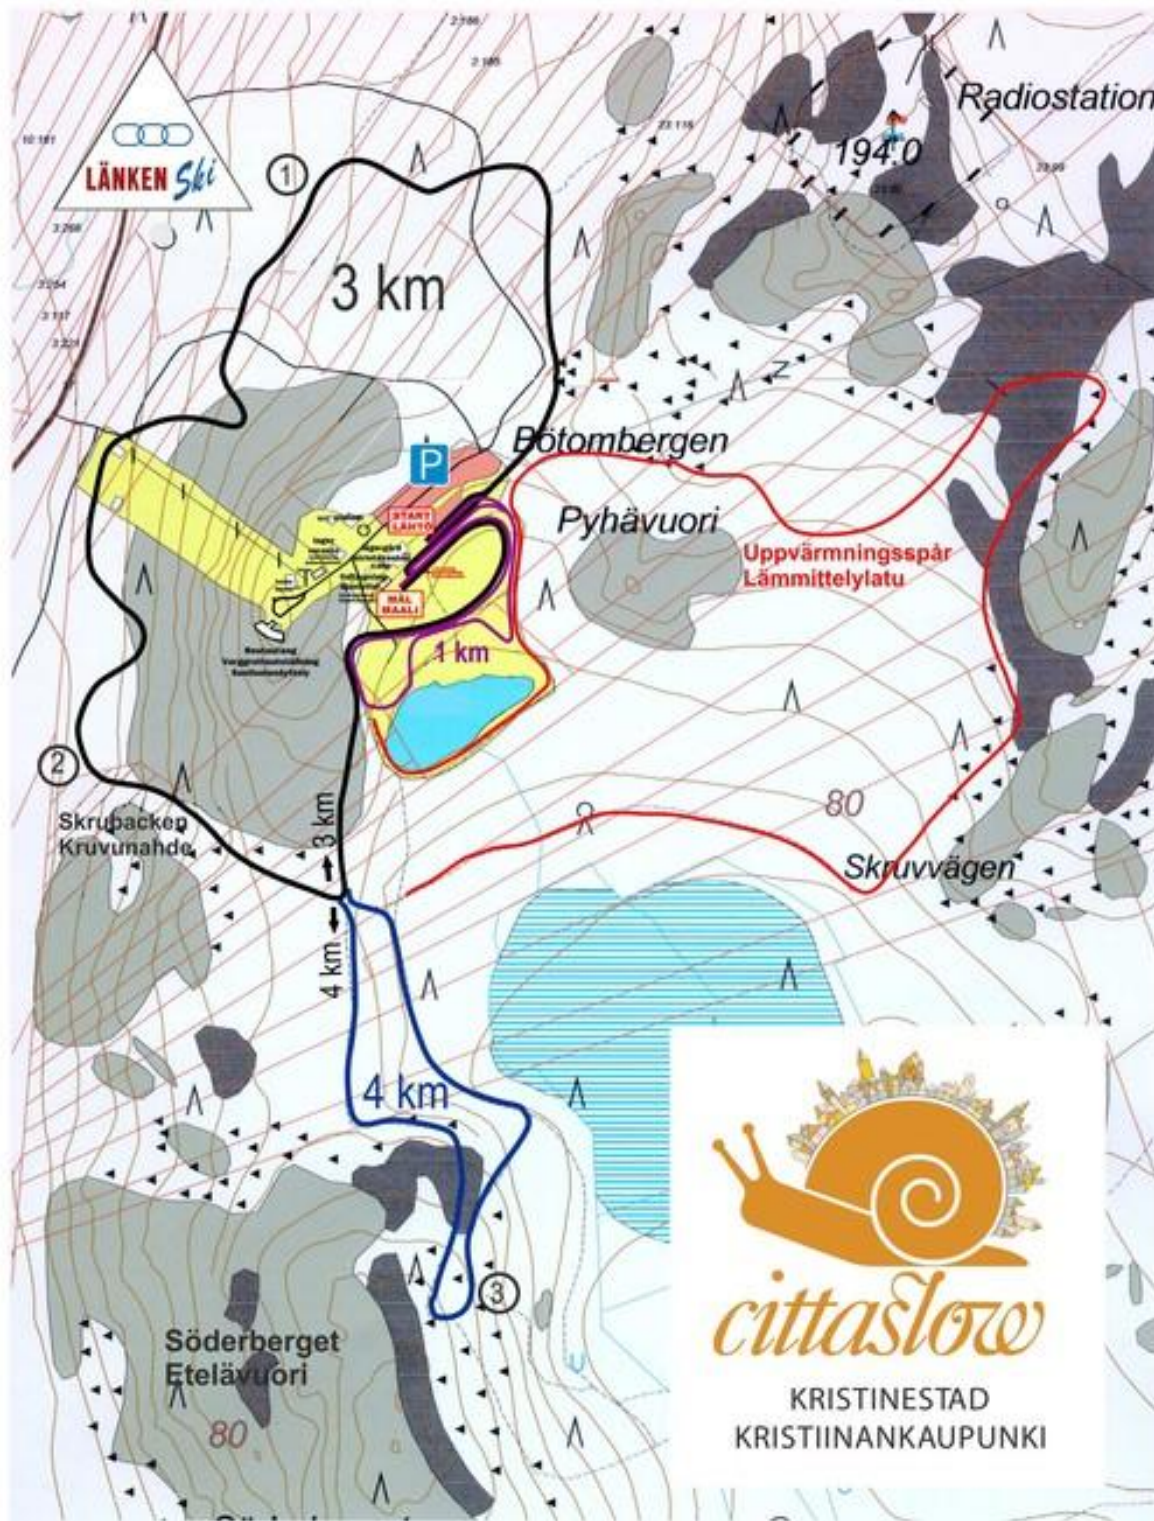

DM 2012 Bötombbergen

21-22.1

www.lankenski.sportisaitti.com

DM 2012 Bötomborgen

21-22.1

Restaurang
Lördag Söndag
Lauantai Sunnuntai 9-16
laxsoppa, hamburgare mm.
lohikeitto, hampurilaisia ym.

KRISTINESTAD
KRISTIINANKAUPUNKI